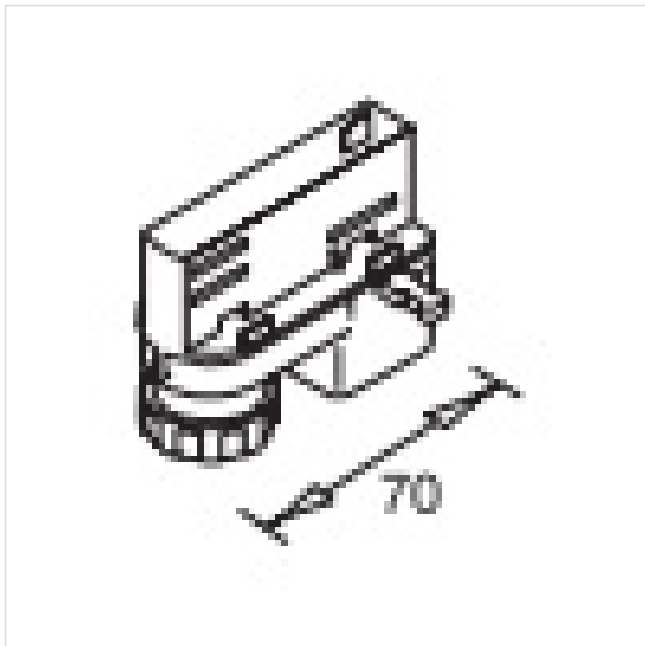

# ADAPTATEUR ELECTRIQUE GRIS

Ref 230118 GRIS

Adaptateur électrique gris pour rails.