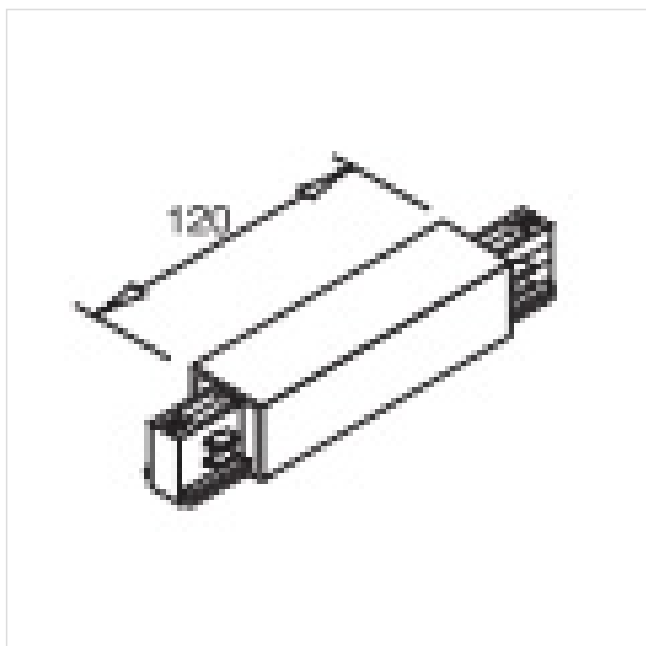

ALIMENTATION CENTRALE NOIRE.

Ref 230128 NOIR

Alimentation centrale noire.

► DESCRIPTIF

REFERENCE	IP	TENSION	CLASSE
230128 NOIR	20	230 V	I

ALIMENTATION CENTRALE NOIRE.

Ref 230128 NOIR

ALIMENTATION LATÉRALE DROITE GRIS ALIMENTATION LATÉRALE GAUCHE NOIR ALIMENTATION LATÉRALE GAUCHE BLANC ALIMENTATION LATÉRALE DROITE NOIR