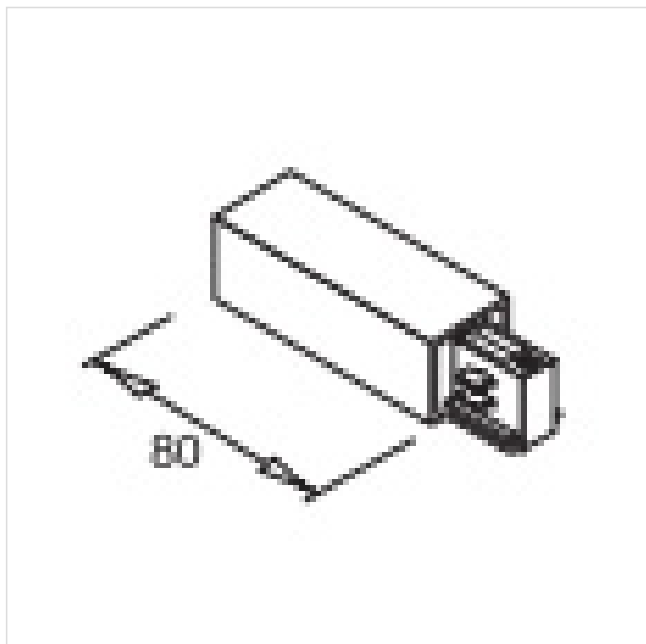

# ALIMENTATION LATÉRALE DROITE BLANC

Ref 230110 DROITE BLANCHE

IP20

850°

230V

Alimentation latérale droite blanche.