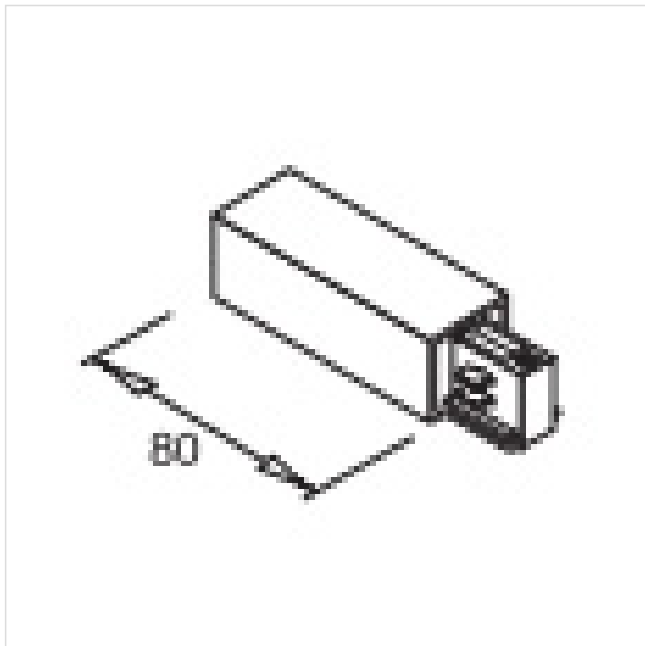

# ALIMENTATION LATÉRALE DROITE GRIS

Ref 230132 DROITE GRIS

Alimentation générale droite gris.

## ► DESCRIPTIF

REFERENCE	IP	TENSION	CLASSE
230132 DROITE GRIS	20	230 V	I