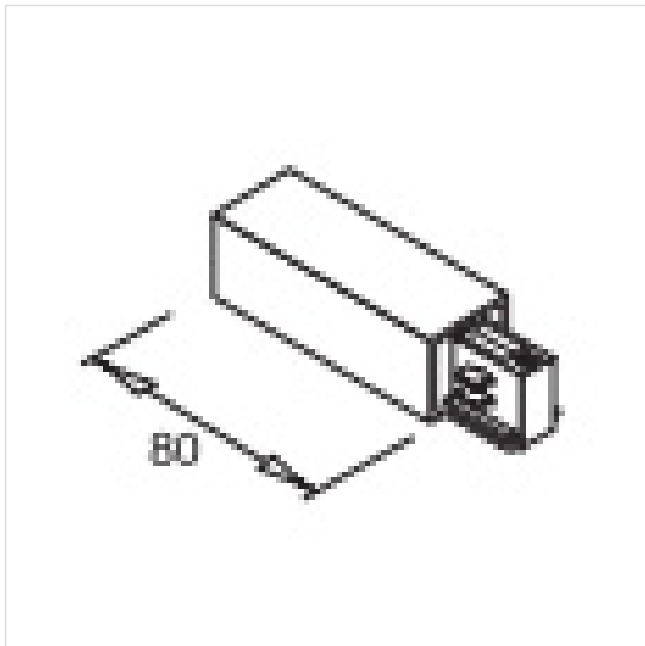

ALIMENTATION LATÉRALE DROITE NOIR

Ref 230111 DROITE NOIR

Alimentation latérale droite noir.

► DESCRIPTIF

REFERENCE	IP	TENSION	CLASSE
230111 DROITE NOIR	20	230 V	I

ALIMENTATION LATÉRALE DROITE NOIR

Ref 230111 DROITE NOIR

ALIMENTATION LATÉRALE GAUCHE GRIS ALIMENTATION LATÉRALE DROITE BLANC ALIMENTATION CENTRALE NOIRE.

ALIMENTATION CENTRALE BLANCHE