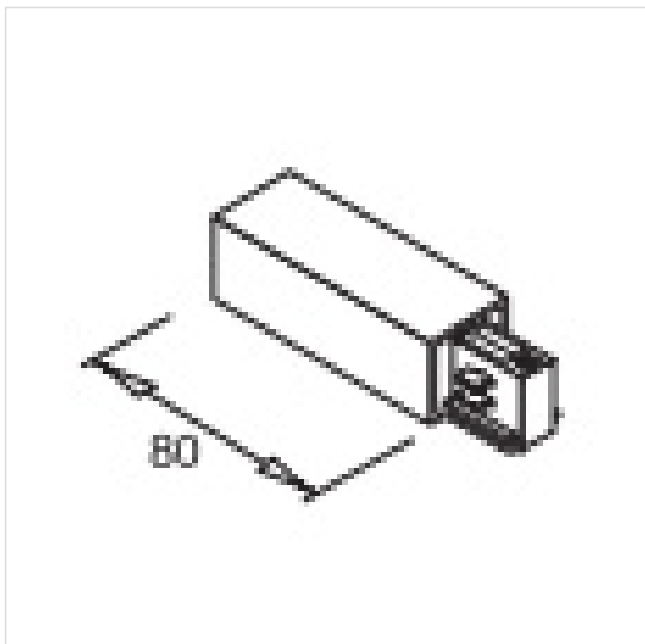

ALIMENTATION LATÉRALE GAUCHE BLANC

Ref 230127 GAUCHE BLANC

IP20

850°

230V

60598

Alimentation latérale gauche blanc.

> DESCRIPTIF

REFERENCE	IP	TENSION	CLASSE
230127 GAUCHE BLANC	20	230 V	I

ALIMENTATION LATÉRALE GAUCHE BLANC

Ref 230127 GAUCHE BLANC

ALIMENTATION LATÉRALE GAUCHE GRIS ALIMENTATION LATÉRALE DROITE BLANC ALIMENTATION CENTRALE NOIRE.