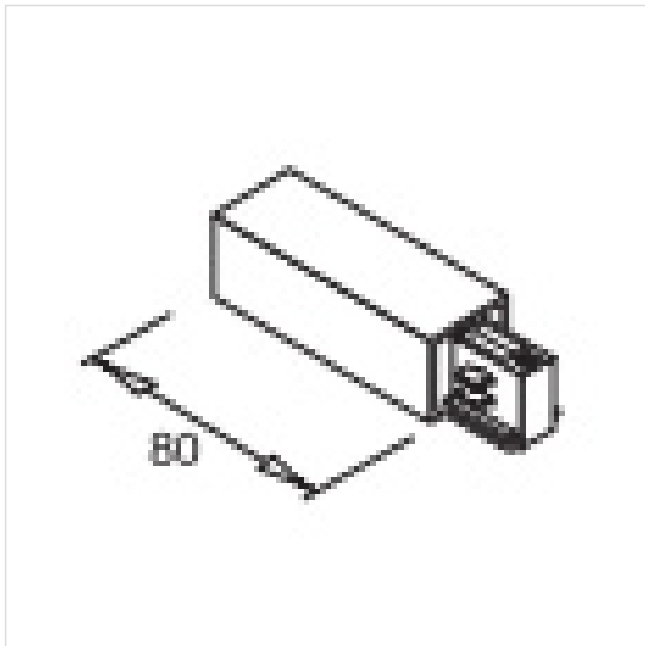

ALIMENTATION LATÉRALE GAUCHE GRIS

Ref 230134 GAUCHE GRIS

Alimentation latérale gauche gris.

> DESCRIPTIF

| REFERENCE | IP | TENSION | CLASSE |
|--------------------|----|---------|--------|
| 230134 GAUCHE GRIS | 20 | 230 V | I |

ALIMENTATION LATÉRALE GAUCHE GRIS

Ref 230134 GAUCHE GRIS

ALIMENTATION LATÉRALE DROITE GRIS ALIMENTATION LATÉRALE GAUCHE NOIR ALIMENTATION LATÉRALE GAUCHE BLANCALIMENTATION LATÉRALE DROITE NOIR

ALIMENTATION LATÉRALE DROITE BLANC