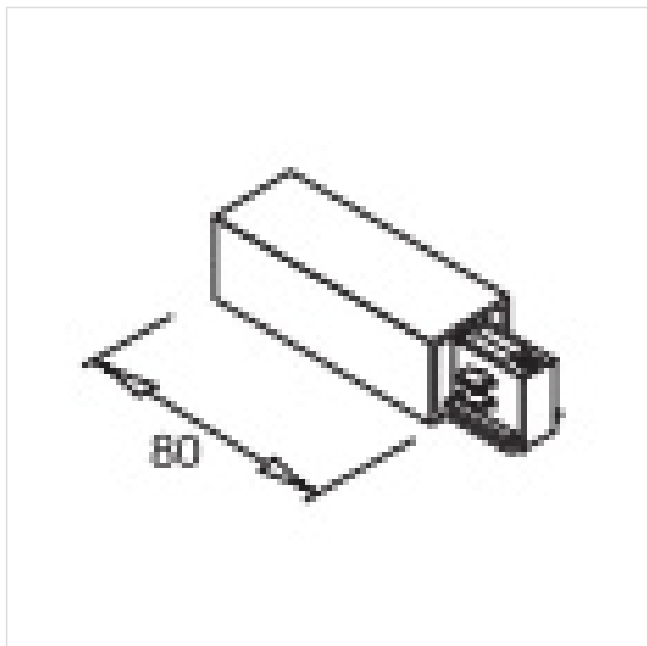

ALIMENTATION LATÉRALE GAUCHE NOIR

Ref 230124 GAUCHE NOIR

Alimentation latérale gauche noir.

► DESCRIPTIF

REFERENCE	IP	TENSION	CLASSE
230124 GAUCHE NOIR	20	230 V	I

ALIMENTATION LATÉRALE GAUCHE NOIR

Ref 230124 GAUCHE NOIR

ALIMENTATION LATÉRALE GAUCHE GRIS ALIMENTATION LATÉRALE DROITE BLANC ALIMENTATION CENTRALE NOIRE.

ALIMENTATION CENTRALE BLANCHE