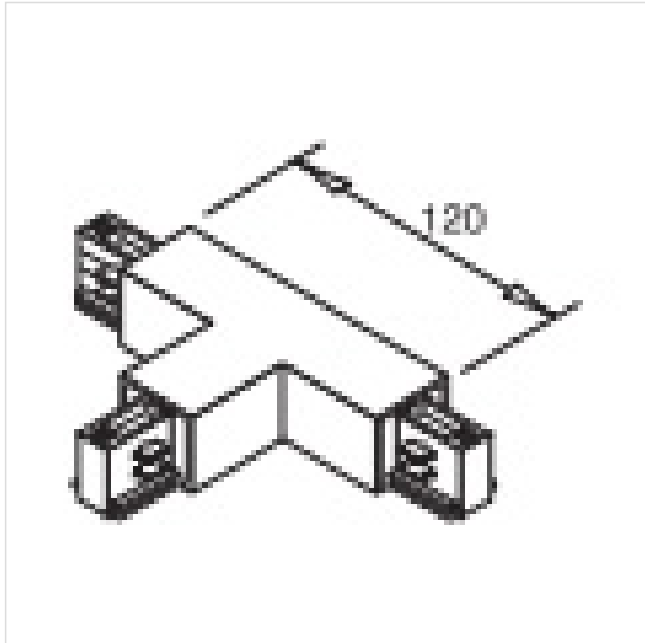

JONCTION EN T DROITE BLANC

Ref 230141 DROITE BLANC

Jonction en T droite blanc.

► DESCRIPTIF

REFERENCE	IP	TENSION	CLASSE
230141 DROITE BLANC	20	230 V	I

JONCTION EN T DROITE BLANC

Ref 230141 DROITE BLANC

JONCTION EN T GAUCHE GRIS

JONCTION EN T GAUCHE NOIR

JONCTION EN T GAUCHE BLANC

JONCTION EN T DROITE GRIS

JONCTION EN T DROITE NOIR