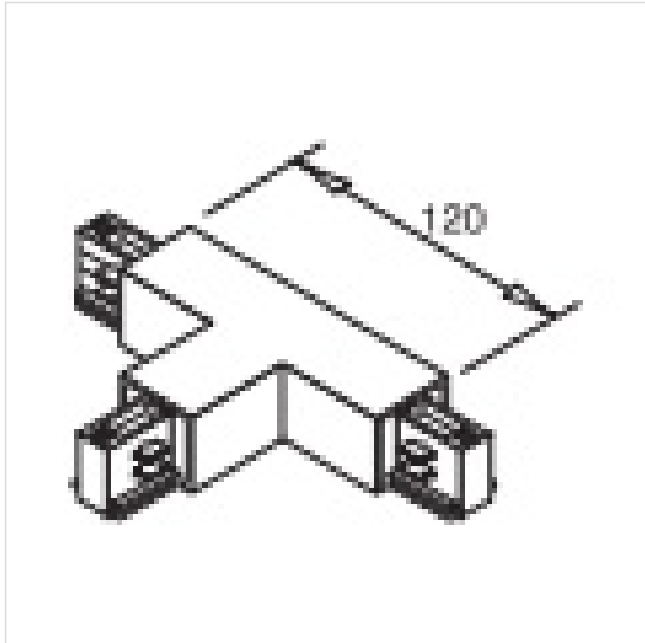

# JONCTION EN T DROITE GRIS

Ref 230143 DROITE GRIS

Jonction en T droite grise.

## ► DESCRIPTIF

| REFERENCE          | IP | TENSION | CLASSE |
|--------------------|----|---------|--------|
| 230143 DROITE GRIS | 20 | 230 V   | I      |