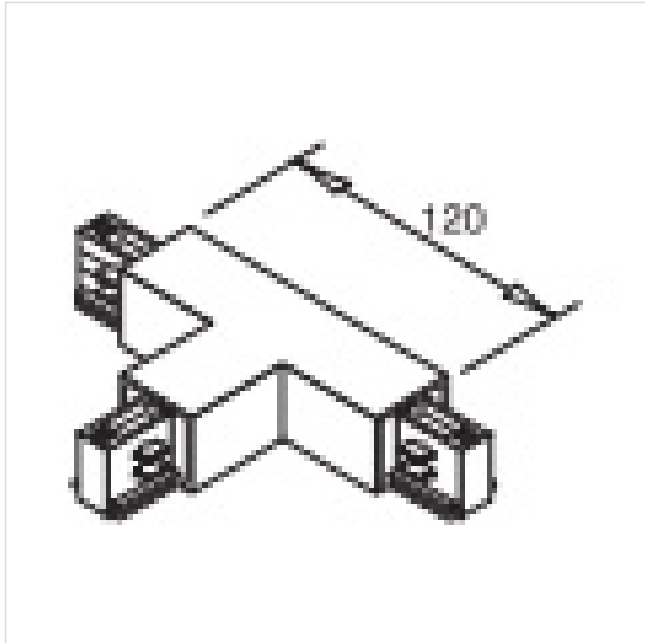

JONCTION EN T DROITE NOIR

Ref 230142 DROITE NOIR

Jonction en T droite noir.

► DESCRIPTIF

REFERENCE	IP	TENSION	CLASSE
230142 DROITE NOIR	20	230 V	I

JONCTION EN T DROITE NOIR

Ref 230142 DROITE NOIR

JONCTION EN T GAUCHE GRIS

JONCTION EN T GAUCHE NOIR

JONCTION EN T GAUCHE BLANC

JONCTION EN T DROITE GRIS

JONCTION EN T DROITE BLANC