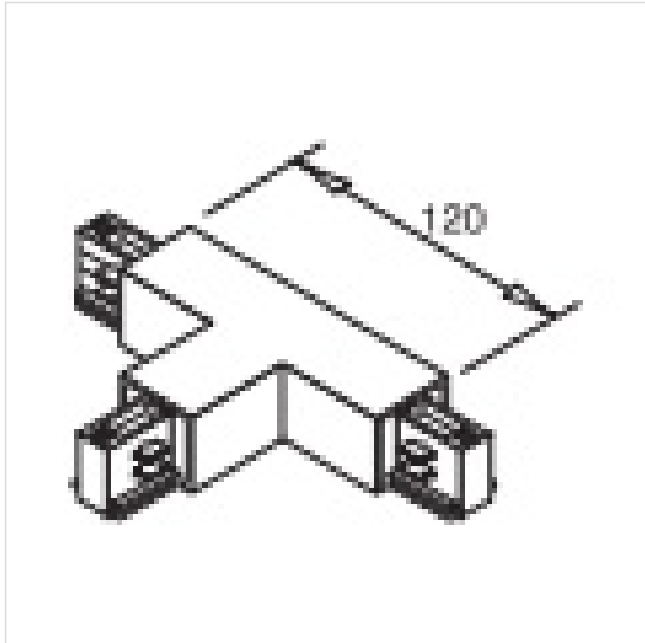

JONCTION EN T GAUCHE BLANC

Ref 230144 GAUCHE BLANC

Jonction en T gauche blanc.

► DESCRIPTIF

REFERENCE	IP	TENSION	CLASSE
230144 GAUCHE BLANC	20	230 V	I

JONCTION EN T GAUCHE BLANC

Ref 230144 GAUCHE BLANC

JONCTION EN T GAUCHE GRIS

JONCTION EN T GAUCHE NOIR

JONCTION EN T DROITE GRIS

JONCTION EN T DROITE NOIR

JONCTION EN T DROITE BLANC