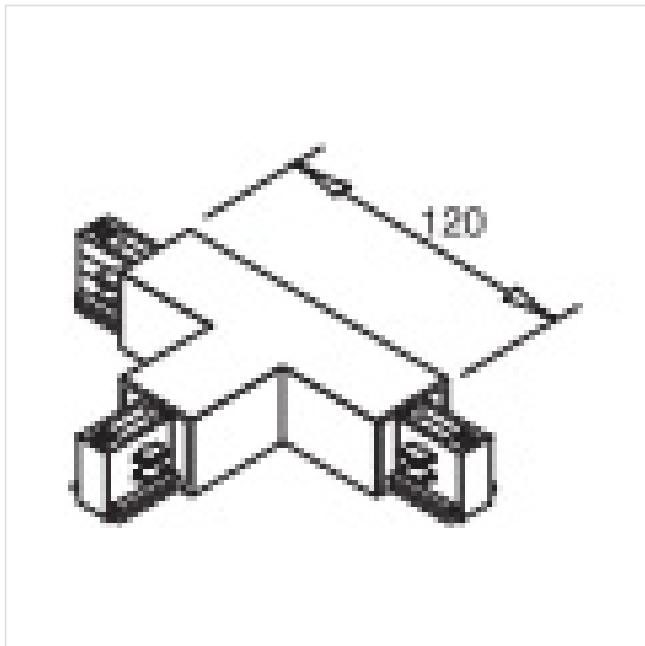

JONCTION EN T GAUCHE GRIS

Ref 230146 GAUCHE GRIS

Jonction en T gauche gris.

► DESCRIPTIF

REFERENCE	IP	TENSION	CLASSE
230146 GAUCHE GRIS	20	230 V	I

JONCTION EN T GAUCHE GRIS

Ref 230146 GAUCHE GRIS

JONCTION EN T GAUCHE BLANC

JONCTION EN T DROITE GRIS

JONCTION EN T DROITE NOIR

JONCTION EN T DROITE BLANC