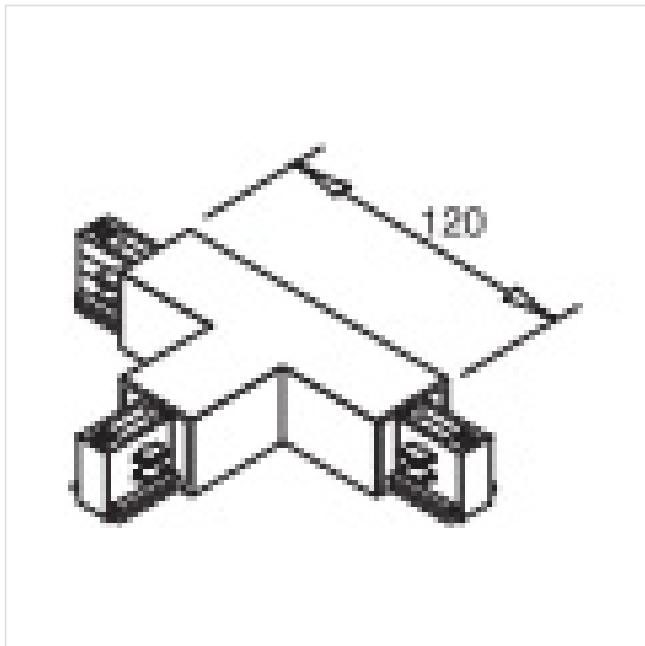

JONCTION EN T GAUCHE NOIR

Ref 230145 GAUCHE NOIR

Jonction en T gauche noir.

► DESCRIPTIF

REFERENCE	IP	TENSION	CLASSE
230145 GAUCHE NOIR	20	230 V	I

JONCTION EN T GAUCHE NOIR

Ref 230145 GAUCHE NOIR

JONCTION EN T GAUCHE BLANC

JONCTION EN T DROITE GRIS

JONCTION EN T DROITE NOIR

JONCTION EN T DROITE BLANC