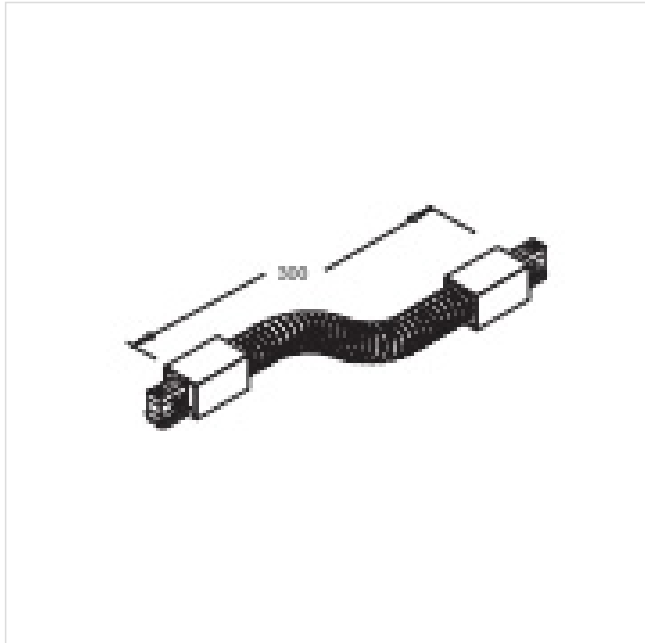

# JONCTION FLEXIBLE BLANC

Ref 230147 BLANC

IP20

850°

230V

60598

Jonction flexible en blanc.

## ► DESCRIPTIF

REFERENCE	IP	TENSION	CLASSE
230147 BLANC	20	230 V	I

# JONCTION FLEXIBLE BLANC

## Ref 230147 BLANC

JONCTION FLEXIBLE NOIR

JONCTION FLEXIBLE GRIS