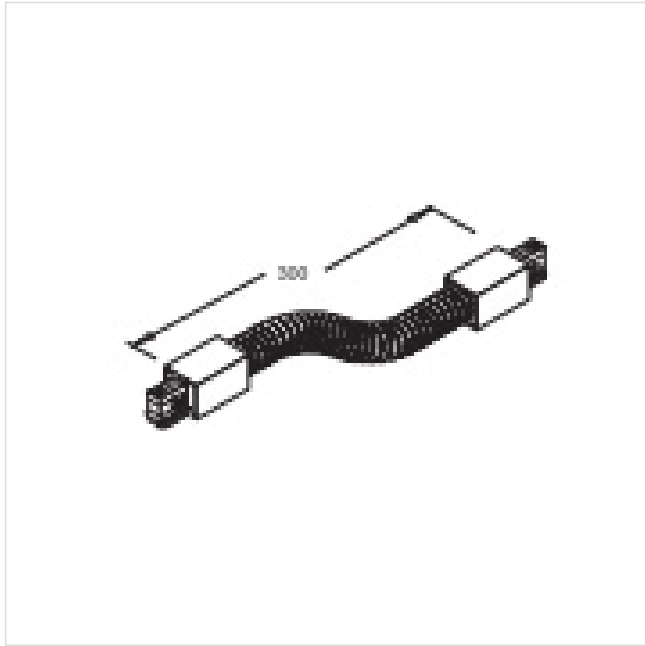

JONCTION FLEXIBLE GRIS

Ref 230149 GRIS

IP20

850°

230V

60598

Jonction flexible en gris.

► DESCRIPTIF

REFERENCE	IP	TENSION	CLASSE
230149 GRIS	20	230 V	I

JONCTION FLEXIBLE GRIS

Ref 230149 GRIS

JONCTION FLEXIBLE NOIR

JONCTION FLEXIBLE BLANC