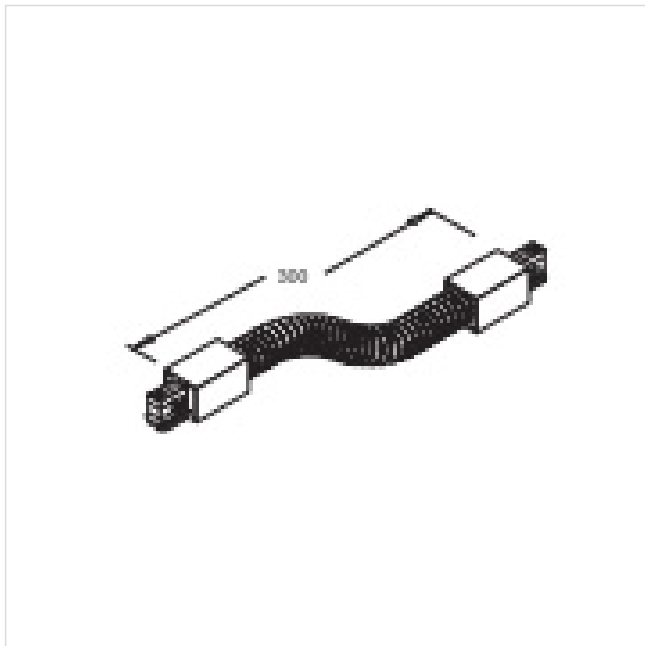

# JONCTION FLEXIBLE NOIR

Ref 230148 NOIR

IP20

850°

230V

60598

Jonction flexible en noir.

## ► DESCRIPTIF

REFERENCE	IP	TENSION	CLASSE
230148 NOIR	20	230 V	I

# JONCTION FLEXIBLE NOIR

**Ref 230148 NOIR**

JONCTION FLEXIBLE GRIS

JONCTION FLEXIBLE BLANC