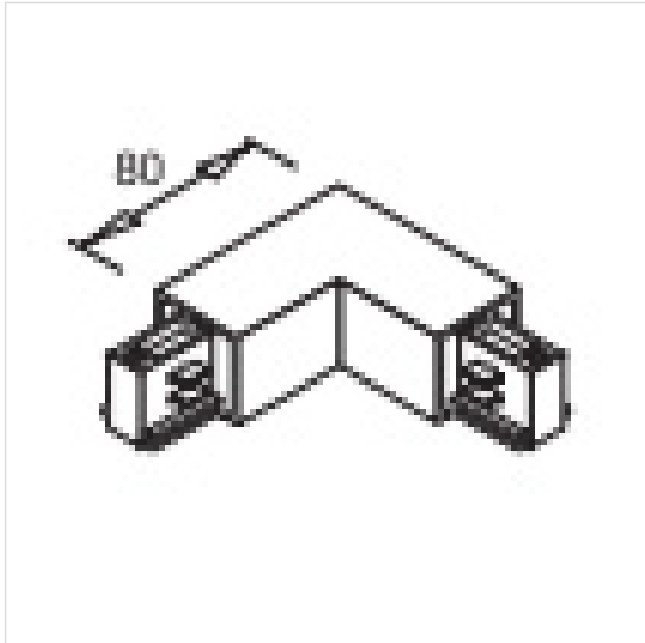

JONCTION INTERIEURE EN L - Blanc

Ref 230135 BLANC

Jonction intérieure en L , en blanc.

► DESCRIPTIF

REFERENCE	IP	TENSION	CLASSE
230135 BLANC	20	230 V	I

JONCTION INTERIEURE EN L - Blanc

Ref 230135 BLANC

JONCTION INTERIEURE EN L - Noir

JONCTION INTERIEURE EN L - GRIS