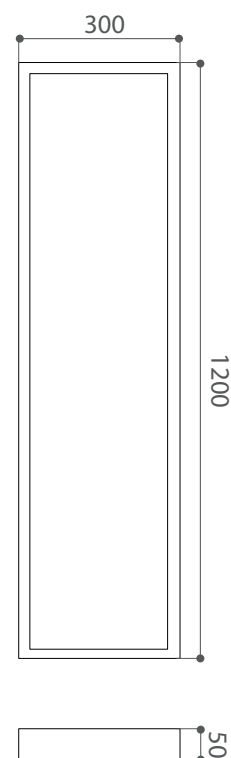

CADRE SAILLIE PANEL LED

316108

Cadre saillie pour panel LED de 1195x295mm.

CARACTERISTIQUES DU PRODUIT

Type : Cadre saillie

Dimension : 1200x300mm H: 50mm

Garantie : 2 ans

Photo non contractuelle

NORMES DU PRODUIT

CE

Unités : mm