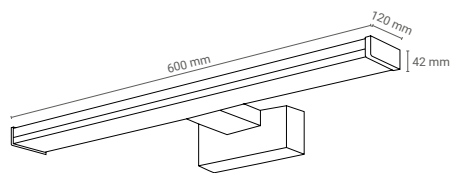

Mirror

12W LED - 3000K - 960 lm
Garantie 2 ans

Applique salle de bain LED, pour une utilisation en saillie, corps et embouts chromés. Diffuseur en polycarbonate opale. Fourni avec ses clips de fixation.

finition

SALLE DE BAIN

Réf 100192/01

Dimensions : 600 x 120 x 42 mm

Finition **chrome**

* Valeurs susceptibles de varier en fonction de l'évolution des composants.