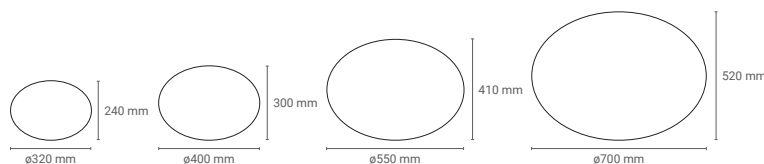

Apollo

MAX 30W LED - E27
Garantie 1 an

Diffuseur en forme de galet, en polyéthylène opale mat, résistant aux chocs, équipé pour recevoir un kit de montage E27. Utilisation intérieure ou extérieure. Quatre dimensions différentes, à associer avec des kits électriques à commander séparément. Diffuseur livré seul, non équipé.

dimensions

Réf 81300NE

Dimensions : ø 320 mm
 Hauteur : 240 mm

Réf 81301NE

Dimensions : ø 400 mm
 Hauteur : 300 mm

Réf 81302NE

Dimensions : ø 550 mm
 Hauteur : 410 mm

Réf 81303NE

Dimensions : ø 700 mm
 Hauteur : 520 mm

ROTO-MOULAGE

les kits électriques

Réf 80911/31

Kit intérieur main
 avec cordon noir 2 m

Réf 80912/31

Kit intérieur pied
 avec cordon noir 2 m

Réf 80913/31