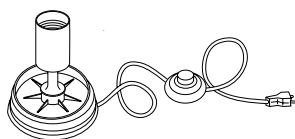

Apollo

MAX 30W LED - E27
Garantie 1 an

Diffuseur en forme de galet, en polyéthylène opale mat, résistant aux chocs, équipé pour recevoir un kit de montage E27. Utilisation intérieure ou extérieure. Quatre dimensions différentes, à associer avec des kits électriques à commander séparément. Diffuseur livré seul, non équipé.

dimensions

Réf 81300NE

Dimensions : ø 320 mm
 Hauteur : 240 mm

Réf 81301NE

Dimensions : ø 400 mm
 Hauteur : 300 mm

Réf 81302NE

Dimensions : ø 550 mm
 Hauteur : 410 mm

Réf 81303NE

Dimensions : ø 700 mm
 Hauteur : 520 mm

ROTO-MOULAGE

les kits électriques

Réf 80911/31

Kit intérieur main
 avec cordon noir 2 m

Réf 80912/31

Kit intérieur pied
 avec cordon noir 2 m

Réf 80913/31

Kit extérieur
 avec cordon noir 5 m

Réf 80901/31

Kit extérieur à sceller
 bas blanc sans câble

Réf 80906/31

Kit suspension à visser câble
 transparent 1,50 m pavillon
 blanc

Réf 80908/31

Kit intérieur sans câble pour
 fixation plafonnier ou applique