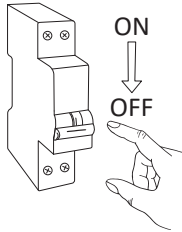

SLIM FILUMO

106020/31
106022/31
106024/31

Référence	Dimension	Puissance	Alimentation driver	Alimentation luminaire (CC)
106020/31	1110mm	36W	220-240V AC	900mA/25-40V dc
106022/31	910 mm	30W	220-240V AC	750mA/25-40V dc
106024/31	610 mm	20W	220-240V AC	500mA/25-40V dc

1. Couper l'alimentation électrique.

2. Fixer le support de fixation au mur.

3. A l'aide d'un domino brancher les fils correctement.

4. Fixer l'applique au support de fixation mural.

5.

6. Remettre l'alimentation électrique.