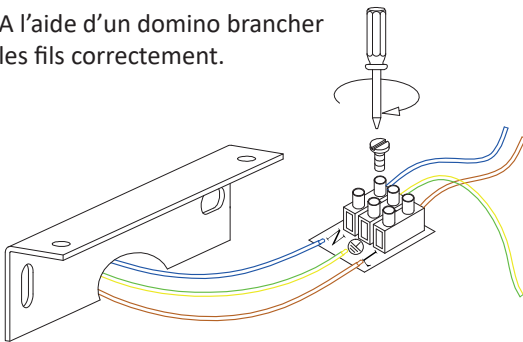

SLIM FILUMO

106020/31
106022/31
106024/31

Référence	Dimension	Puissance	Alimentation driver	Alimentation luminaire (CC)
106020/31	1110mm	36W	220-240V AC	900mA/25-40V dc
106022/31	910 mm	30W	220-240V AC	750mA/25-40V dc
106024/31	610 mm	20W	220-240V AC	500mA/25-40V dc

1. Couper l'alimentation électrique.

2. Fixer le support de fixation au mur.

3. A l'aide d'un domino brancher les fils correctement.

4. Fixer l'applique au support de fixation mural.

5.

6. Remettre l'alimentation électrique.