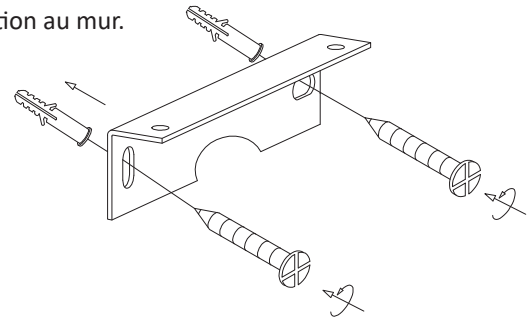

SLIM FILUMO

106020/31
106022/31
106024/31

Référence	Dimension	Puissance	Alimentation driver	Alimentation luminaire (CC)
106020/31	1110mm	36W	220-240V AC	900mA/25-40V dc
106022/31	910 mm	30W	220-240V AC	750mA/25-40V dc
106024/31	610 mm	20W	220-240V AC	500mA/25-40V dc

1. Couper l'alimentation électrique.

2. Fixer le support de fixation au mur.

3. A l'aide d'un domino brancher les fils correctement.

4. Fixer l'applique au support de fixation mural.

5.

6. Remettre l'alimentation électrique.