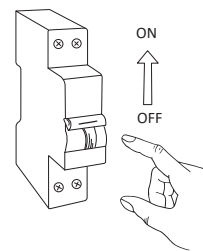

LOLA

100193/01
100200/01

Référence	Dimension	Puissance	Alimentation
100193/01	650x80X38.5mm	24W	220-240V AC
100200/01	450x80X38.5mm	16W	220-240V AC

1 Couper l'alimentation électrique.

6 Remettre l'alimentation électrique.