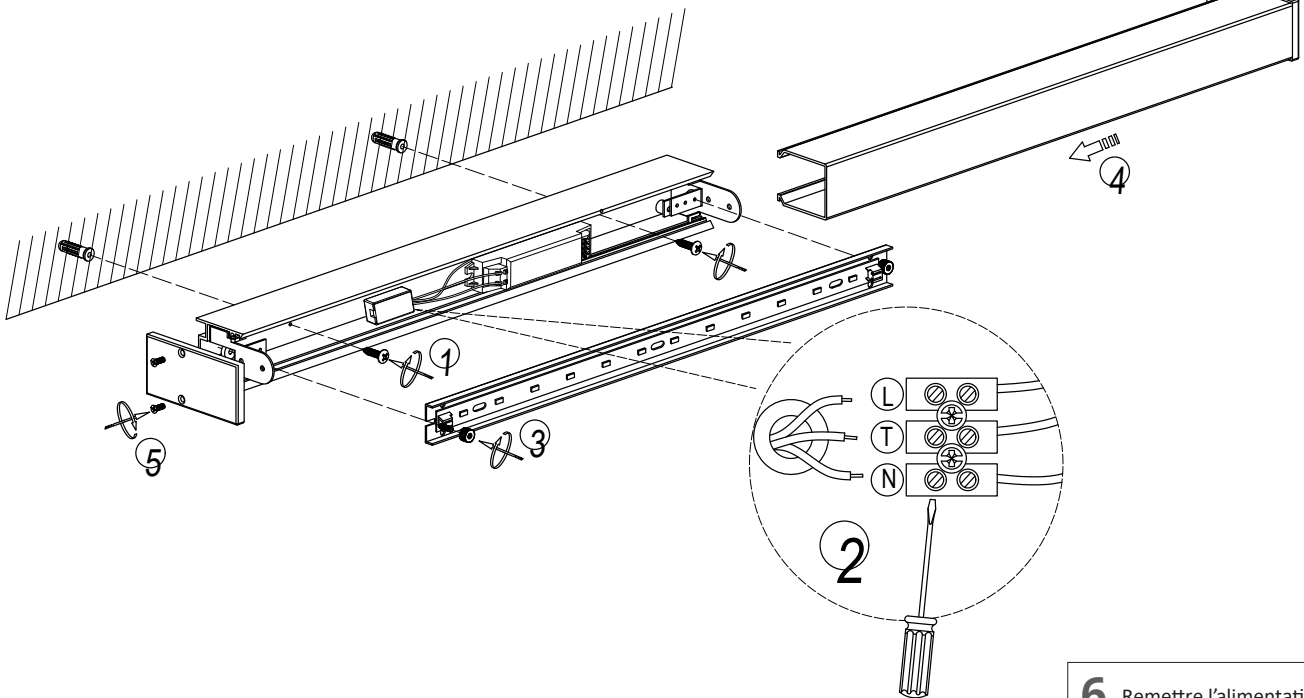

LOLA

100193/01
100200/01

Référence	Dimension	Puissance	Alimentation
100193/01	650x80X38.5mm	24W	220-240V AC
100200/01	450x80X38.5mm	16W	220-240V AC

1 Couper l'alimentation électrique.

6 Remettre l'alimentation électrique.