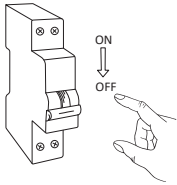

LOLA

100193/01
100200/01

Référence	Dimension	Puissance	Alimentation
100193/01	650x80X38.5mm	24W	220-240V AC
100200/01	450x80X38.5mm	16W	220-240V AC

1 Couper l'alimentation électrique.

6 Remettre l'alimentation électrique.