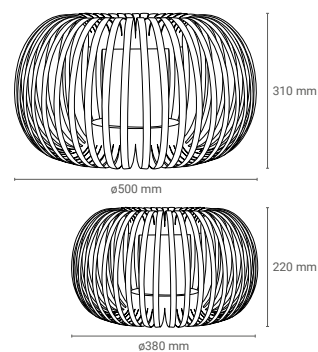

# Nina

**MAX 40W - E27**  
**Garantie 2 ans**

Suspension abat-jour ajouré en velours, pour une ambiance contemporaine et originale. Patère demi-sphère finition nickel satiné. Finition velours vert et gris clair.

#### Réf 101310/VEL-GR

Dimensions patère :  $\varnothing$  100 mm  
Dimensions :  $\varnothing$  380 mm  
Hauteur : 220 mm  
Hauteur totale : 1000 mm  
Finition gris clair

#### Réf 101311/VEL-VE

Dimensions patère :  $\varnothing$  100 mm  
Dimensions :  $\varnothing$  500 mm  
Hauteur : 310 mm  
Hauteur totale : 1350 mm  
Finition vert