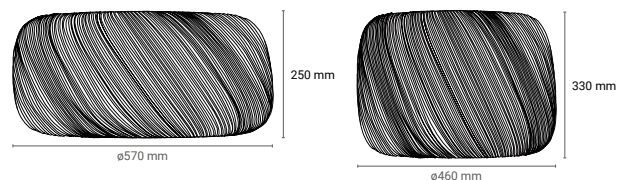

# Coline

**MAX 40W - E27**  
**Garantie 2 ans**

Suspension abat-jour ajouré, pour une ambiance contemporaine et originale. Patère demi-sphère finition nickel satiné. Deux finitions : chintz gris anthracite et chintz blanc cassé.

#### Ref 101312/CH-BL

Dimensions patère :  $\varnothing$  100 mm  
Dimensions :  $\varnothing$  460 mm  
Hauteur : 330 mm  
Hauteur totale : 1000 mm  
Finition **chintz blanc cassé**

#### Ref 101313/CH-GR

Dimensions patère :  $\varnothing$  80 mm  
Dimensions :  $\varnothing$  570 mm  
Hauteur : 250 mm  
Hauteur totale : 1000 mm  
Finition **chintz gris anthracite**

**X** Abat-jour disponible sur demande dans d'autres coloris.