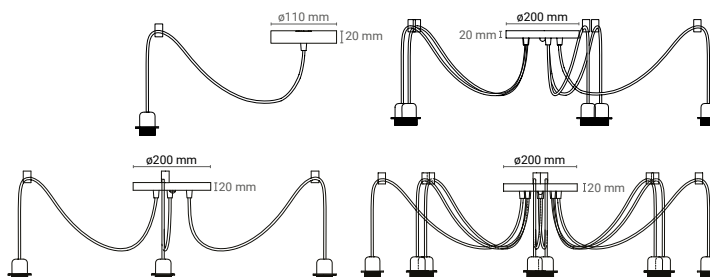

Belcanto

MAX 30W - E27
Garantie 2 ans

Gamme de quatre suspensions araignées, avec 1, 3, 5 ou 8 lumières. Patère ronde $\varnothing 100$ mm, câble tissu de couleur longueur 3 m, et attaches de fixation au plafond.

Les suspensions Belcanto sont modulables et s'adaptent aux espaces où elle prennent place.