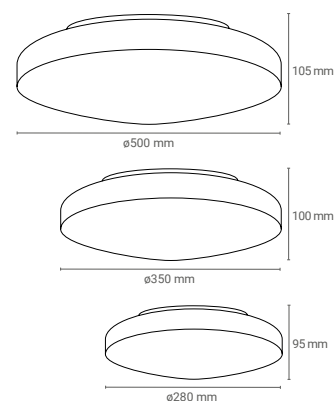

Discopal

DE 18W À 36W - 3200K
Garantie 2 ans

Plafonnier rond équipé en E27 ou LED, pour une utilisation en saillie. Corps en métal et verre, offrant une lumière douce et homogène. Version LED en 3200K. Finition blanc mat. Trois dimensions et puissances différentes.

dimensions

DISCOPAL PM

Réf 506210-3200

18W LED - 3200K - 1890 lm
Dimensions : ø 280 mm
Hauteur : 95 mm
Finition **blanc mat**

Réf 506210/E27

2 x E27 - MAX 2 x 20W
Dimensions : ø 280 mm
Hauteur : 95 mm
Finition **blanc mat**

DISCOPAL MM

Réf 506211-3200

24W LED - 3200K - 2520 lm
Dimensions : ø 350 mm
Hauteur : 100 mm
Finition **blanc mat**

Réf 506211/E27

2 x E27 - MAX 2 x 20W
Dimensions : ø 350 mm
Hauteur : 100 mm
Finition **blanc mat**

3 x E27 - MAX 3 x 20W
Dimensions : ø 500 mm
Hauteur : 105 mm
Finition blanc mat