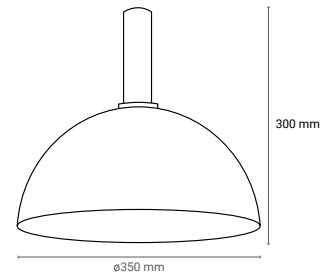

# Romy

**MAX 20W - E27**  
**Garantie 2 ans**

Suspension demi-sphère en métal, finition blanc ou noir, diamètre 30 cm et câble tissu longueur 1,50 m. Idéal pour créer une ambiance chic et élégante.

## finition

SUSPENSIONS

**Réf 58007/31**

Dimensions :  $\varnothing$  350 mm  
Hauteur : 300 mm  
Hauteur totale : 1500 mm  
Finition **blanc**

**Réf 58007/33**

Dimensions :  $\varnothing$  350 mm  
Hauteur : 300 mm  
Hauteur totale : 1500 mm  
Finition **noir**