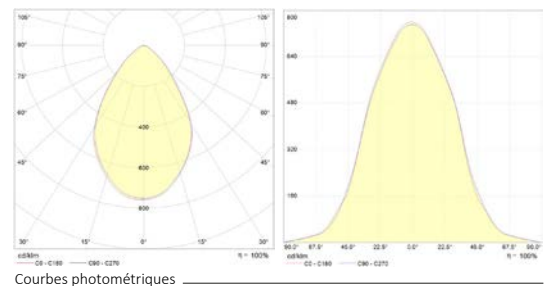

Garantie de 5 ans