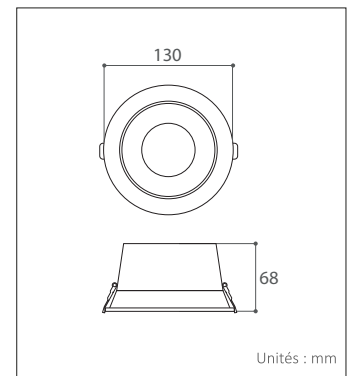

Garantie de 5 ans