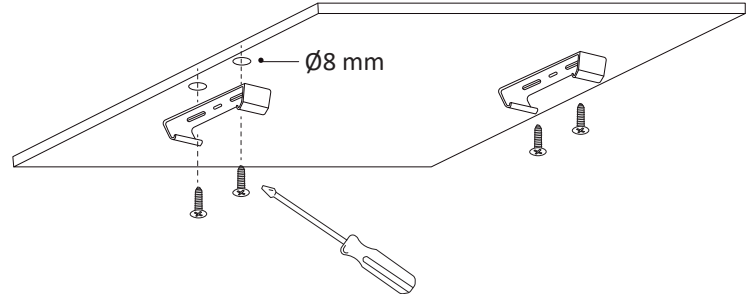

**ARGON**  
316137  
316138

Référence	Dimension	Puissance	Alimentation driver	Alimentation luminaire (CC)
316137	1140x75x66 mm	40W	220-240V AC	510mA/60-80V dc
316138	1480x75x66 mm	50W	220-240V AC	610mA/60-80V dc

**1.** Couper l'alimentation électrique.

**2.** Fixer au plafond les clips de fixation fournis à l'aide de vis et chevilles adaptées au support.

**3.** Raccorder au réseau en respectant les tensions spécifiées sur le produit.