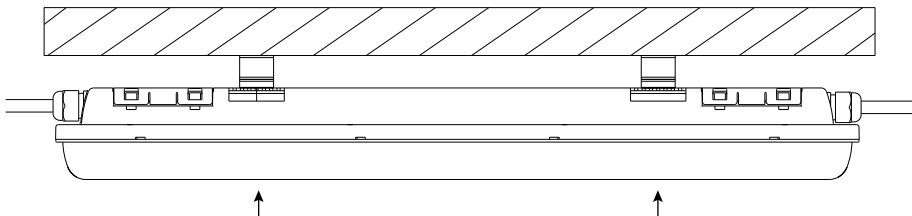

**ARGON**  
316137  
316138

Référence	Dimension	Puissance	Alimentation driver	Alimentation luminaire (CC)
316137	1140x75x66 mm	40W	220-240V AC	510mA/60-80V dc
316138	1480x75x66 mm	50W	220-240V AC	610mA/60-80V dc

**1.** Couper l'alimentation électrique.

**2.** Fixer au plafond les clips de fixation fournis à l'aide de vis et chevilles adaptées au support.

**3.** Raccorder au réseau en respectant les tensions spécifiées sur le produit.

220-240V AC

**4.** Fixer le luminaire au plafond.

**6.** Remettre l'alimentation électrique.

**5.** Connexion en ligne.

Nombre maximum de luminaires en ligne par rapport à la puissance :

- Ref 316137 : maximum 10 pièces par ligne
- Ref 316138 : maximum 8 pièces par ligne