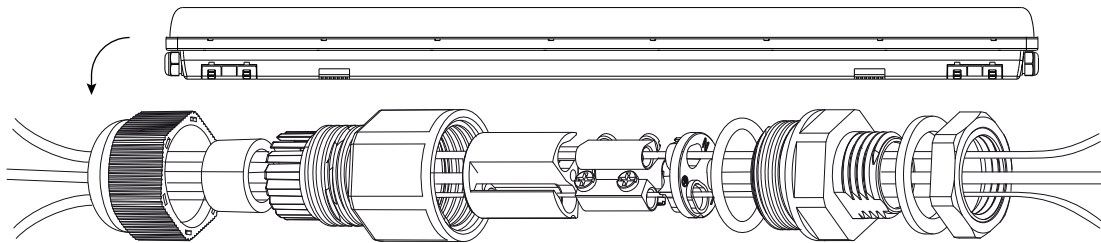

**ARGON**  
316137  
316138

Référence	Dimension	Puissance	Alimentation driver	Alimentation luminaire (CC)
316137	1140x75x66 mm	40W	220-240V AC	510mA/60-80V dc
316138	1480x75x66 mm	50W	220-240V AC	610mA/60-80V dc

**1.** Couper l'alimentation électrique.

**2.** Fixer au plafond les clips de fixation fournis à l'aide de vis et chevilles adaptées au support.

**3.** Raccorder au réseau en respectant les tensions spécifiées sur le produit.

220-240V AC

**4.** Fixer le luminaire au plafond.

**6.** Remettre l'alimentation électrique.

**5.** Connexion en ligne.

Nombre maximum de luminaires en ligne par rapport à la puissance :

- Ref 316137 : maximum 10 pièces par ligne
- Ref 316138 : maximum 8 pièces par ligne