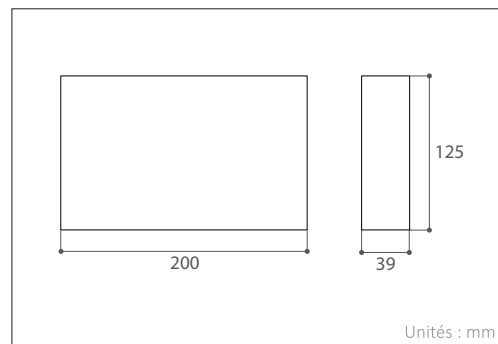

## GUIYONA

**540171/31/4000**

Applique murale rectangulaire équipée de LED. Elle diffuse une lumière en direct/indirect.

### CARACTERISTIQUES TECHNIQUES

Type : Applique murale

Alimentation driver : AC 100-240V

Alimentation lumineuse : 300mA

Puissance nominale : 12W

Température de lumière : 4000K

Flux lumineux : 1500 lm

Type de lampe : 2835 SMD LED

### CARACTERISTIQUES DU PRODUIT

- Dimensions : 200 x 39 x 125 mm
- Driver : Driver Eaglerise 300mA
- Matériau : ABS
- Diffuseur : Polycarbonate
- Finition : Blanc

Garantie de 2 ans