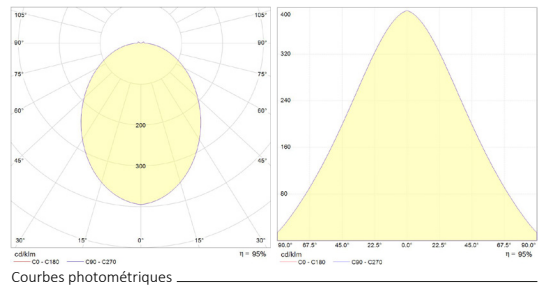

NORMES ET GARANTIES DU PRODUIT

CE RoHS

EN 60598-2 :202015	EN 60598-1 :2015	EN 62471 :2008	EN 62493 :2015	EN 62031 :2008 +A1:2013 +A2:2015	EN 55015 :2013 +A1:2015	EN 61547 :2009

IEC 62321	Directive 2014/35/UE Directive 2014/30/UE Directive 2011/65/UE

50 000 heures

Garantie de 3 ans