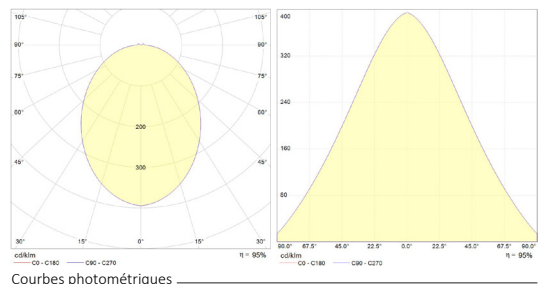

NORMES ET GARANTIES DU PRODUIT

CE RoHS

EN 60598-2 :202015	EN 60598-1 :2015	EN 62471 :2008	EN 62493 :2015	EN 62031 :2008 +A1:2013 +A2:2015	EN 55015 :2013 +A1:2015	EN 61547 :2009

IEC 62321	Directive 2014/35/UE Directive 2014/30/UE Directive 2011/65/UE

50 000 heures

Garantie de 3 ans