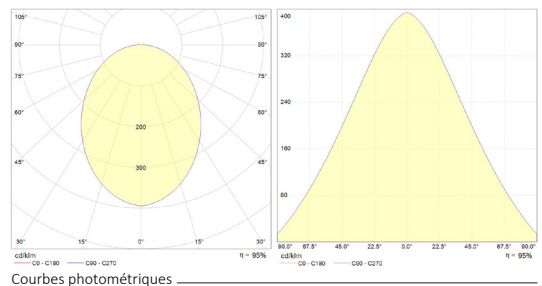

NORMES ET GARANTIES DU PRODUIT

CE RoHS

EN 60598-2 :202015	EN 60598-1 :2015	EN 62471 :2008	EN 62493 :2015	EN 62031 :2008 +A1:2013 +A2:2015	EN 55015 :2013 +A1:2015	EN 61547 :2009

IEC 62321	Directive 2014/35/UE Directive 2014/30/UE Directive 2011/65/UE

Garantie de 3 ans