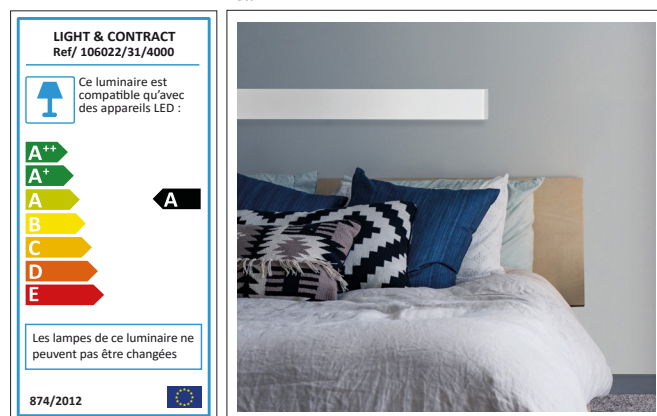

SLIM FILUMO

106022/31/4000

Applique murale en aluminium, disponible en trois dimensions et trois puissances différentes. LED SMD 2835, luminaire IK07 et IP20. Finition blanc laqué.

CARACTERISTIQUES TECHNIQUES

Type : Applique

Tension : AC 220-240V

Puissance nominale : 30W

Température de lumière : 4000K

Lumens : 1950 lm

Type de lampe : LED SMD 2835

CARACTERISTIQUES DU PRODUIT

- Dimensions : 910 x 85 mm, Saillie : 45 mm
- Finition : Blanc laqué
- Driver : Driver Vossloh
- Durée de vie : 50 000 heures

NORMES ET GARANTIE DU PRODUIT

CE RoHS

EN 60598 -1:2015	EN 60598-2 -1:1989	EN 62031 -2008 +A1:2013 +A2:2015	EN 62471: 2008	EN 55015 -2013 +A1:2016	EN 61547 -2009	EN 61000-3 -2:2018
EN 61000-3 -3:2013	IEC 62321 -2013	Directive 2014/35/UE Directive 2014/30/UE Directive 2011/65/UE				

Garantie de 2 ans

Détail :

Unités : mm