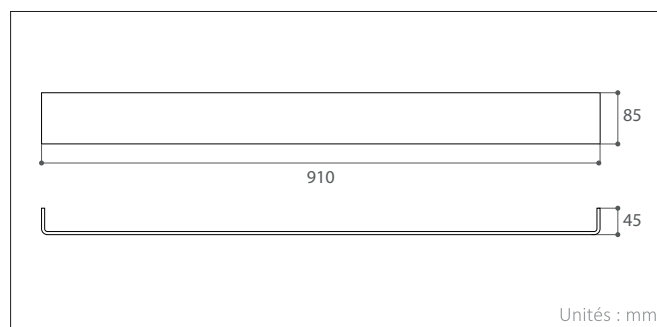

### CARACTERISTIQUES DU PRODUIT

- Dimensions : 910 x 85 mm, Saillie : 45 mm
- Finition : Blanc laqué
- Driver : Driver Vossloh
- Durée de vie : 50 000 heures

Garantie de 2 ans

Photo non contractuelle

Détail :

Unités : mm