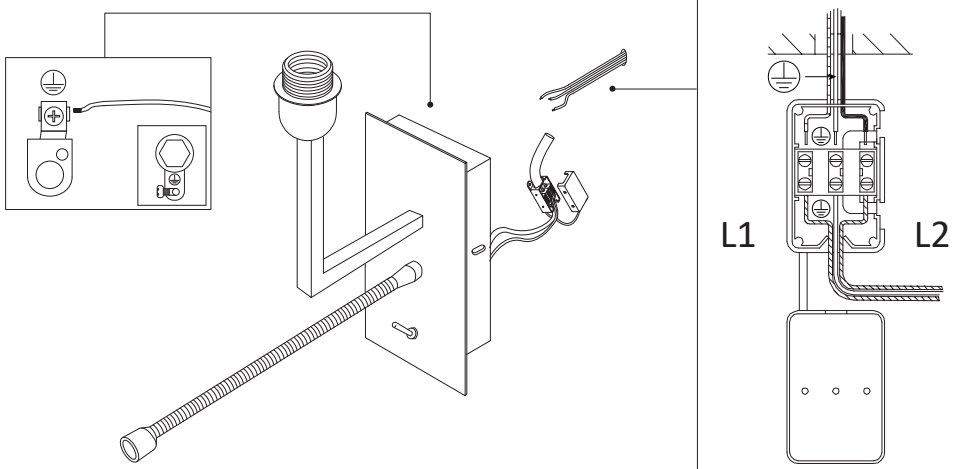

MILLENIUM

100423/04
100423/20
100423/USB/04
100423/04/2IG
100423/04/2ID

Référence	Dimension	Puissance	Alimentation
100423/04	115x175 mm	max 60W	110-240V AC
100423/20	115x175 mm	max 60W	220-240V AC
100423/USB/04	115x175 mm	max 60W	110-240V AC
100423/04/2IG	115x175 mm	max 60W	110-240V AC
100423/04/2ID	115x175 mm	max 60W	110-240V AC

1. Couper l'alimentation électrique.

2.

3.

4.

5.

6. Remettre l'alimentation électrique.

GARANTIE

Ce produit est garanti pour une période de 2 ans à compter de la date d'achat. La garantie n'est pas valable dans le cas d'une utilisation ou d'une installation incorrectes. Si le produit est défectueux durant la période de garantie, il sera remplacé gratuitement, sous réserve d'une installation correcte et du retour du produit défectueux. Le fournisseur n'est pas responsable d'éventuels coûts associés au remplacement du produit.

INSTRUCTIONS DE SECURITE

1. Couper toute alimentation avant toute installation ou toute opération de maintenance.
2. L'installation doit être faite par une personne abilitée et ayant les bonnes pratiques électriques, en accord avec les réglementations de câblage nationales.
3. Brancher ce luminaire en fonction de la tension et des fréquences mentionnées sur l'étiquette.
4. Si le câble flexible de ce luminaire est endommagé, il devra être remplacé exclusivement par le fabricant, son service technique ou une personne de qualification équivalente dans le but d'éviter tout risque.
5. La source lumineuse de ce luminaire n'est pas remplaçable. Quand la source lumineuse arrive en fin de vie, il faudra remplacer le luminaire en entier.