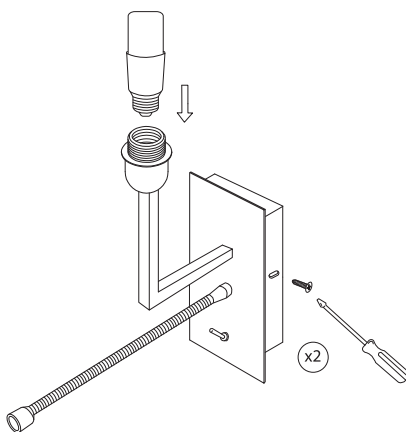

MILLENIUM

100423/04
100423/20
100423/USB/04
100423/04/2IG
100423/04/2ID

Référence	Dimension	Puissance	Alimentation
100423/04	115x175 mm	max 60W	110-240V AC
100423/20	115x175 mm	max 60W	220-240V AC
100423/USB/04	115x175 mm	max 60W	110-240V AC
100423/04/2IG	115x175 mm	max 60W	110-240V AC
100423/04/2ID	115x175 mm	max 60W	110-240V AC

1. Couper l'alimentation électrique.

2.

3.

4.

5.

6. Remettre l'alimentation électrique.

GARANTIE

Ce produit est garanti pour une période de 2 ans à compter de la date d'achat. La garantie n'est pas valable dans le cas d'une utilisation ou d'une installation incorrectes. Si le produit est défectueux durant la période de garantie, il sera remplacé gratuitement, sous réserve d'une installation correcte et du retour du produit défectueux. Le fournisseur n'est pas responsable d'éventuels coûts associés au remplacement du produit.

INSTRUCTIONS DE SECURITE

1. Couper toute alimentation avant toute installation ou toute opération de maintenance.
2. L'installation doit être faite par une personne abilitée et ayant les bonnes pratiques électriques, en accord avec les réglementations de câblage nationales.
3. Brancher ce luminaire en fonction de la tension et des fréquences mentionnées sur l'étiquette.
4. Si le câble flexible de ce luminaire est endommagé, il devra être remplacé exclusivement par le fabricant, son service technique ou une personne de qualification équivalente dans le but d'éviter tout risque.
5. La source lumineuse de ce luminaire n'est pas remplaçable. Quand la source lumineuse arrive en fin de vie, il faudra remplacer le luminaire en entier.