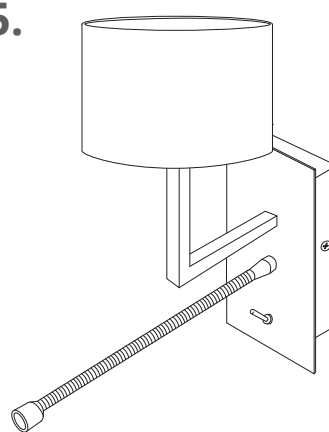

5.

6. Remettre l'alimentation électrique.