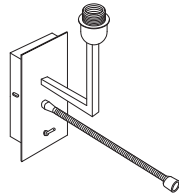

MILLENIUM

100423/04
100423/20
100423/USB/04
100423/04/2IG
100423/04/2ID

Référence	Dimension	Puissance	Alimentation
100423/04	115x175 mm	max 60W	110-240V AC
100423/20	115x175 mm	max 60W	220-240V AC
100423/USB/04	115x175 mm	max 60W	110-240V AC
100423/04/2IG	115x175 mm	max 60W	110-240V AC
100423/04/2ID	115x175 mm	max 60W	110-240V AC